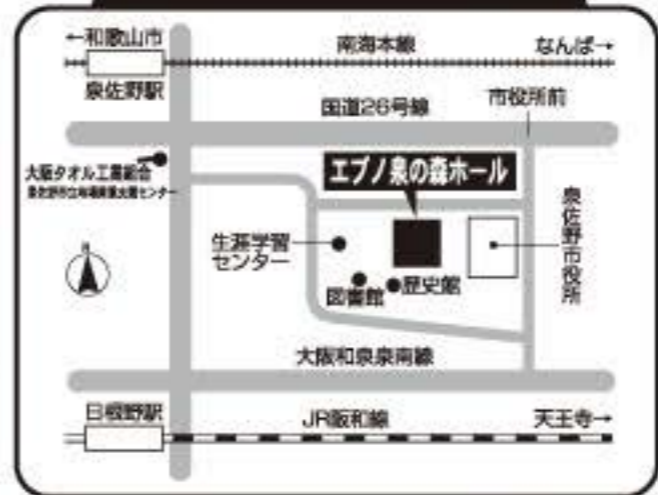

# 6月24日

AM9:30~  
PM3:00

大抽選会

肌触り  
吸水性の  
いいタオル!

泉の森ホール2階 大会議室&レセプションホール

## 総量5トンのタオル 大放出!!

駐車場  
2時間無料!

エブノ泉の森ホール 泉佐野市市場東1丁目295-1

※ご住所をご記入ください。次回よりお知らせします。

〒 \_\_\_\_\_

住所 \_\_\_\_\_

職業 \_\_\_\_\_

氏名 \_\_\_\_\_